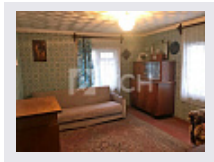

Описание

Продается садовый дом расположенный по адресу: Россия, Московская область, городской округ Лосино-Петровский, деревня Райки, садоводческое некоммерческое товарищество Лесное, уч. 2. Небольшой двухэтажный садовый дом, общей площадью 59,9 метров на участке 9 соток. В доме 3 комнаты и кухня. подведено электричество. Имеется летний водопровод. Сам участок разбит на два. Один - 6 соток с домом, тремя теплицами, плодовыми деревьями и кустарниками. Второй - 3 сотки (не огорожен), используется под огород. Есть металлический гараж. все в собственности более 3 лет, газ по границе участка.

Хороший СНТ. Въезд на территорию через шлагбаум. Многие соседи живут круглогодично. Вся инфраструктура в пешей доступности.